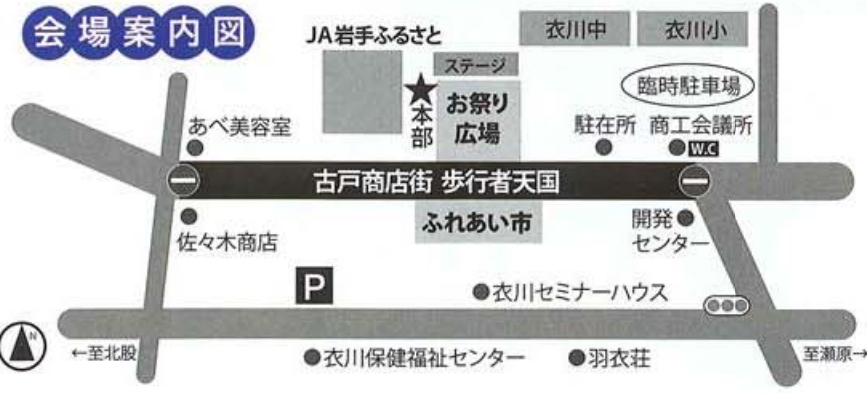

会場案内図

じぶんの町を良くするしくみ。
赤い羽根イベント募金
奥州ころもがわ祭りでは、
募金活動・募金商品の販売を
行ないます。